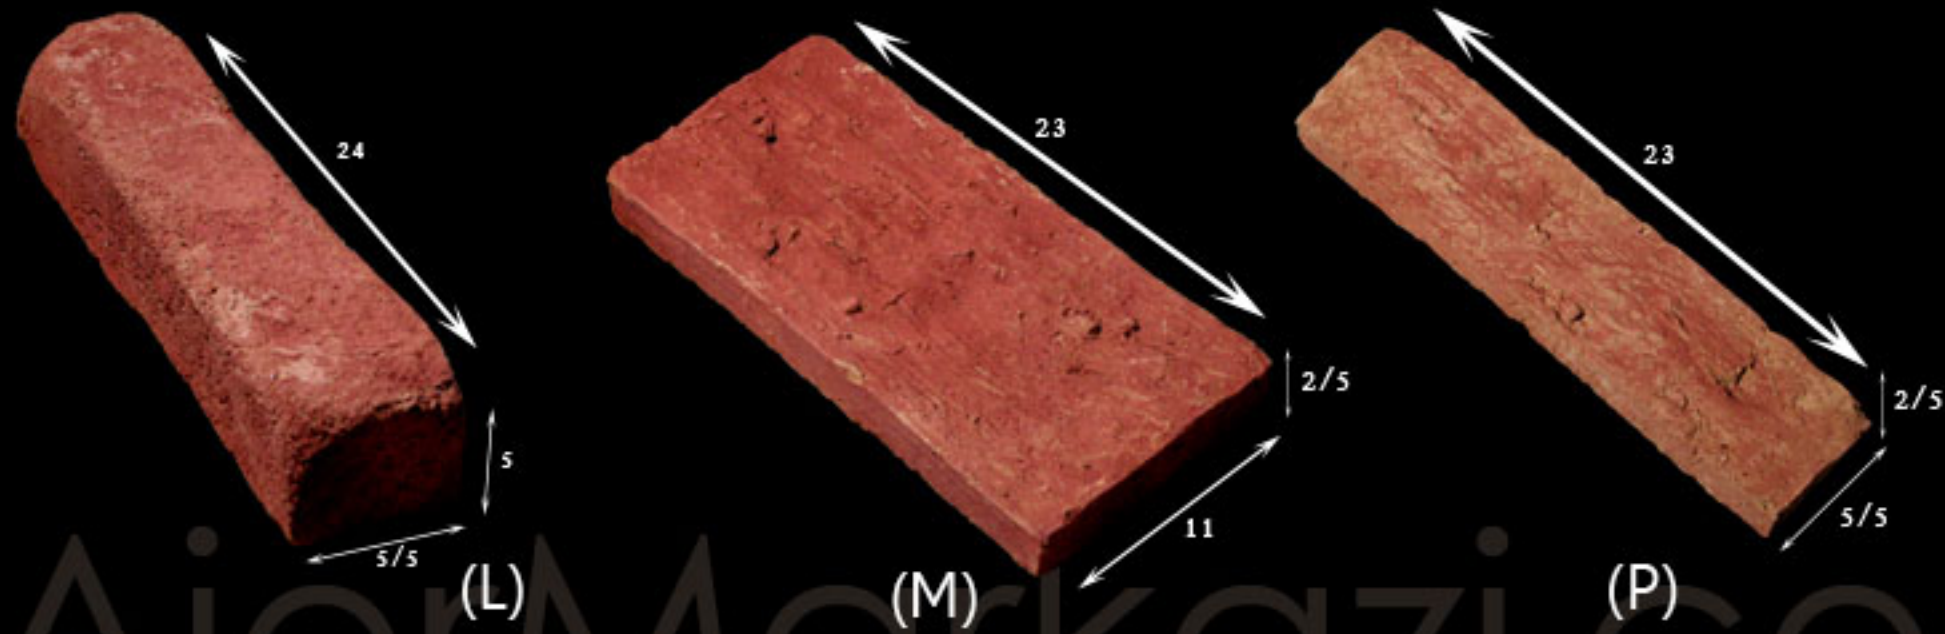

Handmade traditional brick
Dimensions Specifications
In centimeters